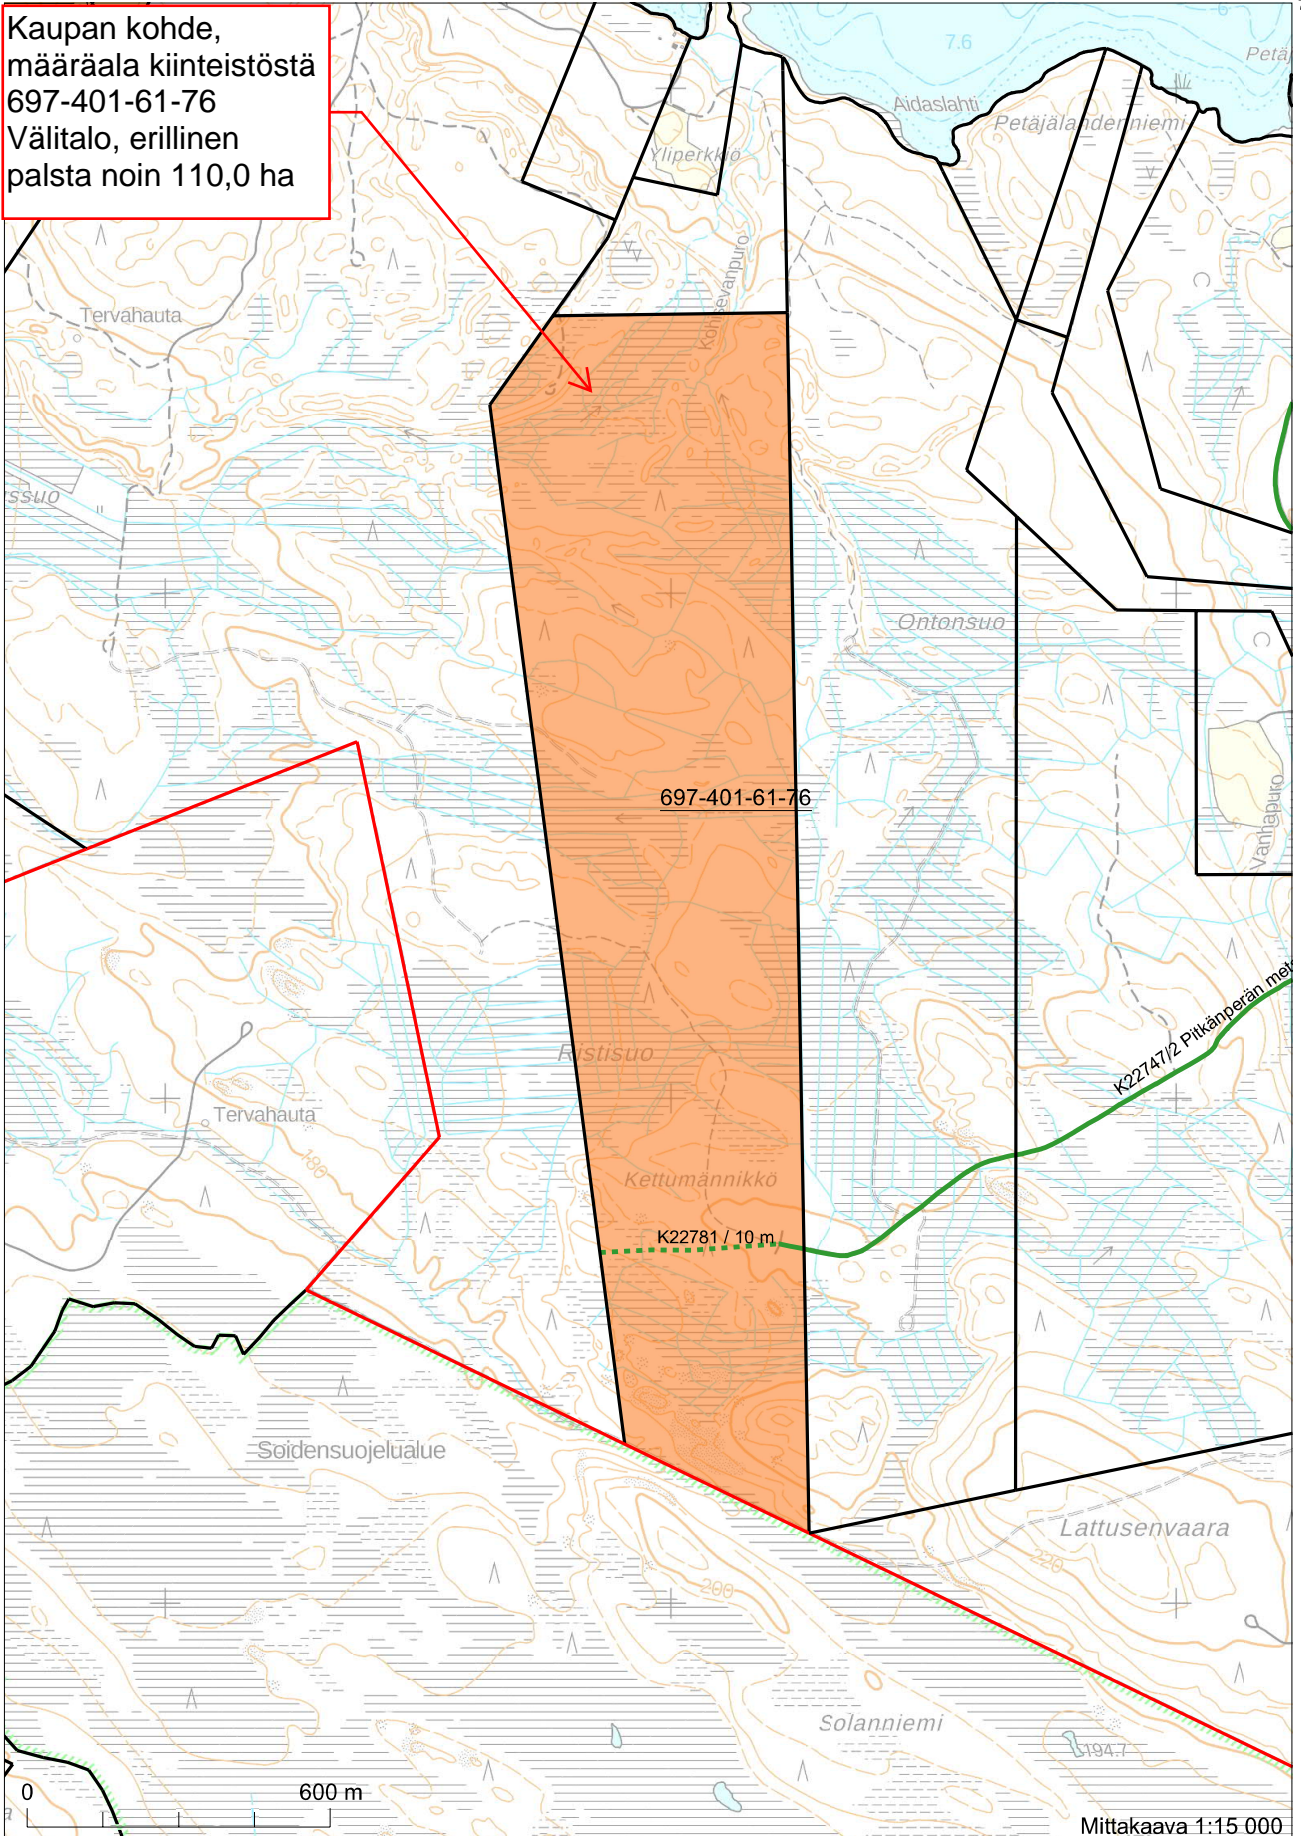

Kaupan kohde,
 määräala kiinteistöstä
 697-401-61-76
 Välitalo, erillinen
 palsta noin 110,0 ha

7137170

576884

Kartta on tulostettu
 ETRS-TM35FIN-koordinaatistossa.
 Taustakartta on viitteellinen.

7133525
579234